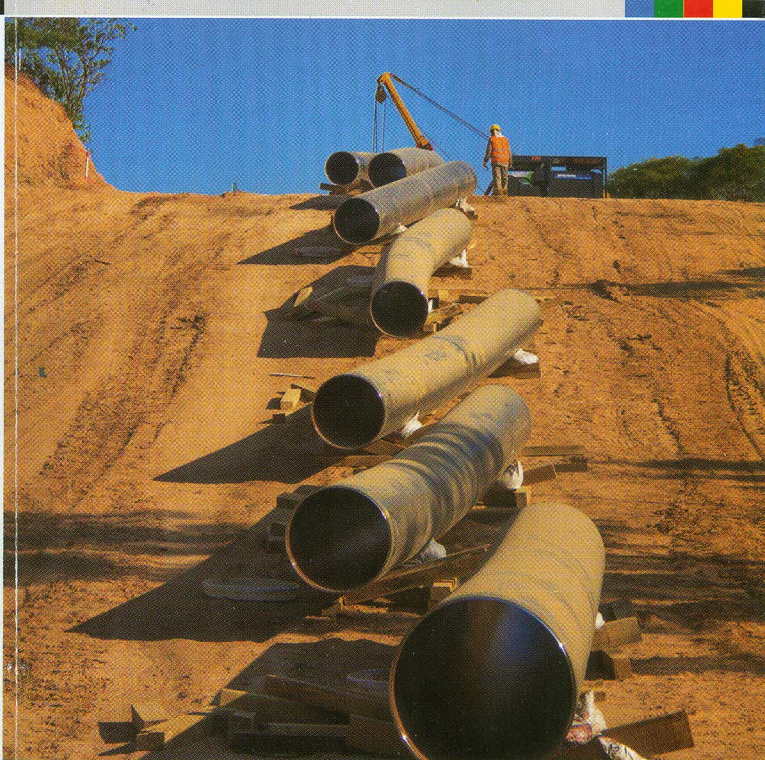

# Uchunguzi wa Mazingira na Jamii utakaofanyika

Njia ya Bomba la EACOP toka Kabaale Uganda hadi Chongoleani, Kaskazini mwa Bandari yaTanga, Tanzania